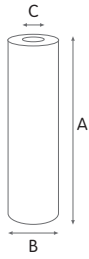

ARBEIDSFORHOLD

Maks arbeidstemperatur _____ 45°C (113°F)
Min arbeidstemperatur _____ 4°C (39,2°F)

SPESIFIKASJONER

Ikke-giftige materialer, egnet for drikkevann.
Filtermedium: polypropylentråd.
Indre kjerne: polypropylen.

FA FILTERPATRON MED DOBBEL ÅPEN ENDE(DOE)

NRF	ARTNR	MODEL	DIMENSJON	MICRON	ANBEFALT KAPASITET L/H	BYGGEMÅL MM		
						A	B	C
OD 2,40" x ID 1,10"								
4004505	RE5112408	FA 5 SX 5 mcr	5"	5	1000	125	61	28
4004504	RE5112411	FA 5 SX 25 mcr	5"	25	1000	125	61	28
4004503	RE5112414	FA 5 SX 50 mcr	5"	50	1000	125	61	28

NRF	ARTNR	MODEL	DIMENSJON	MICRON	ANBEFALT KAPASITET L/H	BYGGEMÅL MM		
						A	B	C
OD 2,40" x ID 1,10"								
4004466	RE5115406	FA 10 SX 1 mcr	10"	1	2000	250	61	28
4004512	RE5115408	FA 10 SX 5 mcr	10"	5	2000	250	61	28
4004502	RE5115409	FA 10 SX 10 mcr	10"	10	2000	250	61	28
4004499	RE5115411	FA 10 SX 25 mcr	10"	25	2000	250	61	28
4004498	RE5115414	FA 10 SX 50 mcr	10"	50	2000	250	61	28
4004497	RE5117406	FA 20 SX 1 mcr	20"	1	3000	505	61	28
4004496	RE5117408	FA 20 SX 5 mcr	20"	5	3000	505	61	28
4004495	RE5117409	FA 20 SX 10 mcr	20"	10	3000	505	61	28
4004494	RE5117411	FA 20 SX 25 mcr	20"	25	3000	505	61	28
4004493	RE5117414	FA 20 SX 50 mcr	20"	50	3000	505	61	28
4004492	RE5117419	FA 20 SX 100 mcr	20"	100	3000	505	61	28
4004438	RE5118406	FA 30 SX 1 mcr	30"	1	4000	755	61	28
4004441	RE5118408	FA 30 SX 5 mcr	30"	5	4000	755	61	28
4004441	RE5118409	FA 30 SX 10 mcr	30"	10	4000	755	61	28
4004436	RE5118411	FA 30 SX 25 mcr	30"	25	4000	755	61	28
4004445	RE5118414	FA 30 SX 50 mcr	30"	50	4000	755	61	28
4004442	RE5118419	FA 30 SX 100 mcr	30"	100	4000	755	61	28

FA-KASSETTER ER TILGJENGELIGE I EN REKKE:

Konfigurasjoner:

- SX standard konfigurasjon dobbel åpen ende (DOE) tilgjengelig for hver høyde og diameter.
- BX proprietær konfigurasjon med dobbel o-ring krage 45 mm, egnet til PLUS 3P BX hus, DP-hus, K DP-boliger.

Modeller:

- FA MIGNON-serien 5"M, OD 1,77" ID 0,71". SX-konfigurasjon
- FA-R-serien 10", OD 2,20", ID 1,10". SX-konfigurasjon
- FA-serien fra 4 "til 40", OD 2,40", ID 1,10". SX, BX-konfigurasjoner

VARIANTER TILGJENGELIG

PÅ MINIMUM ANTALL:

- FA CX med dobbel o-ring krage 57 mm, egnet til PLUS 3P CX, K DP-hus.