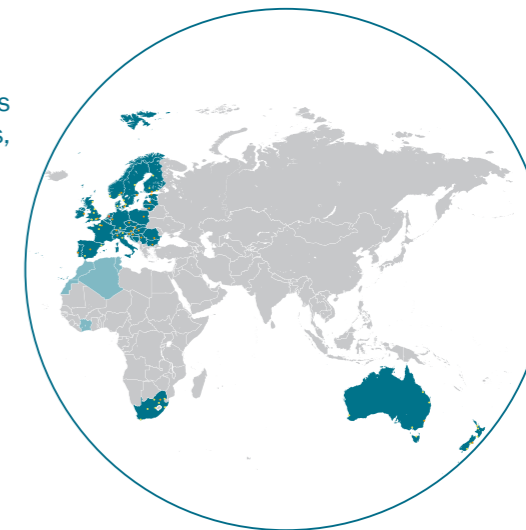

Peças

Clique nas
imagens

**MANGUEIRAS OVATIO
PARA BOMBAS
PERISTÁLTICAS**

LUBRIFICANTE OVATIO

**ANALISADORES
ON-LINE DE ÁGUAS DE
CONSUMO, PROCESSO E
RESIDUAIS**

**MONTAGEM DE
ELECTROBOMBAS**

**UNIDADES DE
PREPARAÇÃO DE
POLIELECTRÓLITO**

**SISTEMAS DE
DOSEAMENTO**

**PEÇAS PARA BOMBAS
DE PARAFUSO
EXCÊNTRICO**

**PEÇAS PARA BOMBAS
PNEUMÁTICAS**

**Temos bombas e peças de várias
marcas em stock. Entregas entre 24
e 48 horas!
Dispomos também de serviço de
reparação e manutenção de bombas
e equipamentos**

AxFlow Worldwide

AxFlow Portugal

Fundada em 1989, o Grupo AxFlow representa os maiores fabricantes de bombas industriais especiais, e uma ampla gama de acessórios no mercado.

A empresa AxFlow existe em Portugal desde a fundação do grupo e lidera o mercado no que se refere à oferta de soluções de bombagem, para o chamado mercado de “fluidos difíceis”.

Somos o líder Europeu na distribuição de bombas e igualmente peritos em sistemas de bombagem para a indústria de processo e pretendemos manter essa posição ao trabalhar fluida e incessantemente, para lhe podermos oferecer o melhor do mercado.